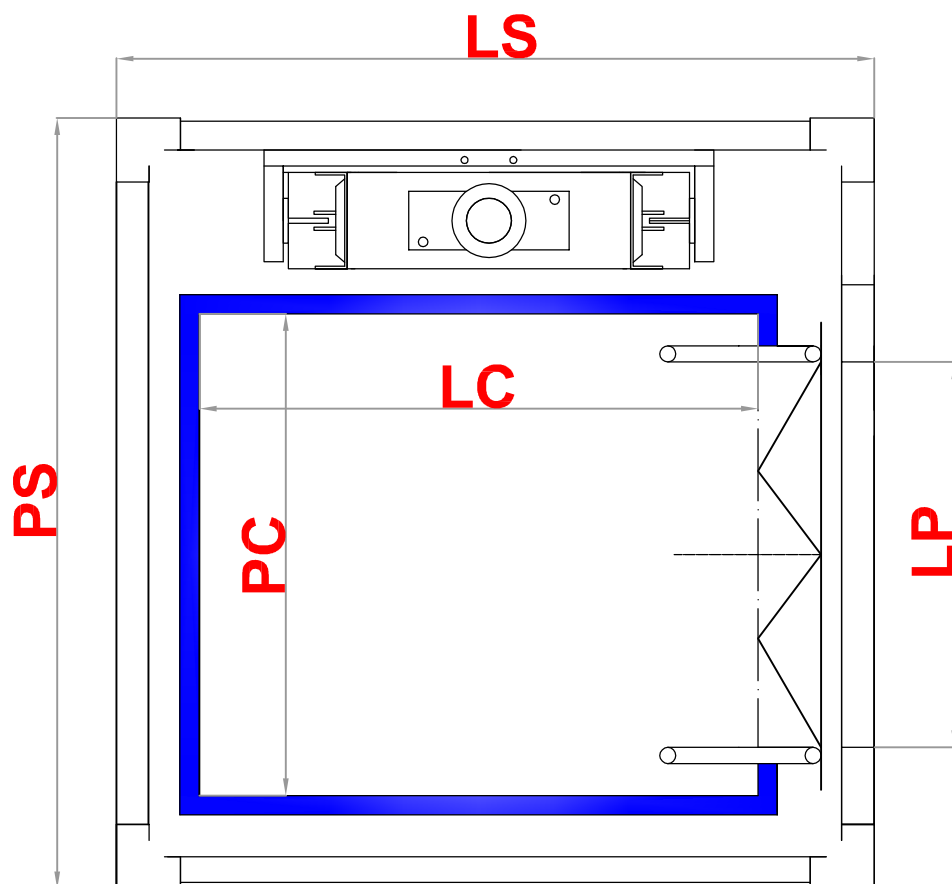

PIATTAFORMA ELEVATRICE CON STRUTTURA METALLICA SINGOLO ACCESSO

**Piattaforma con porte di piano a battente e
porte di cabina a soffietto
Azionamento semiautomatico**

LSxPS	LCxPC	LP	PQ (Kg)
960x1100	650x650	500	250
1110x1250	800x800	650	250
1510x1400	950x1200	800	300
1660x1400	950x1350	800	300
1710x1550	1400x1100	900	400