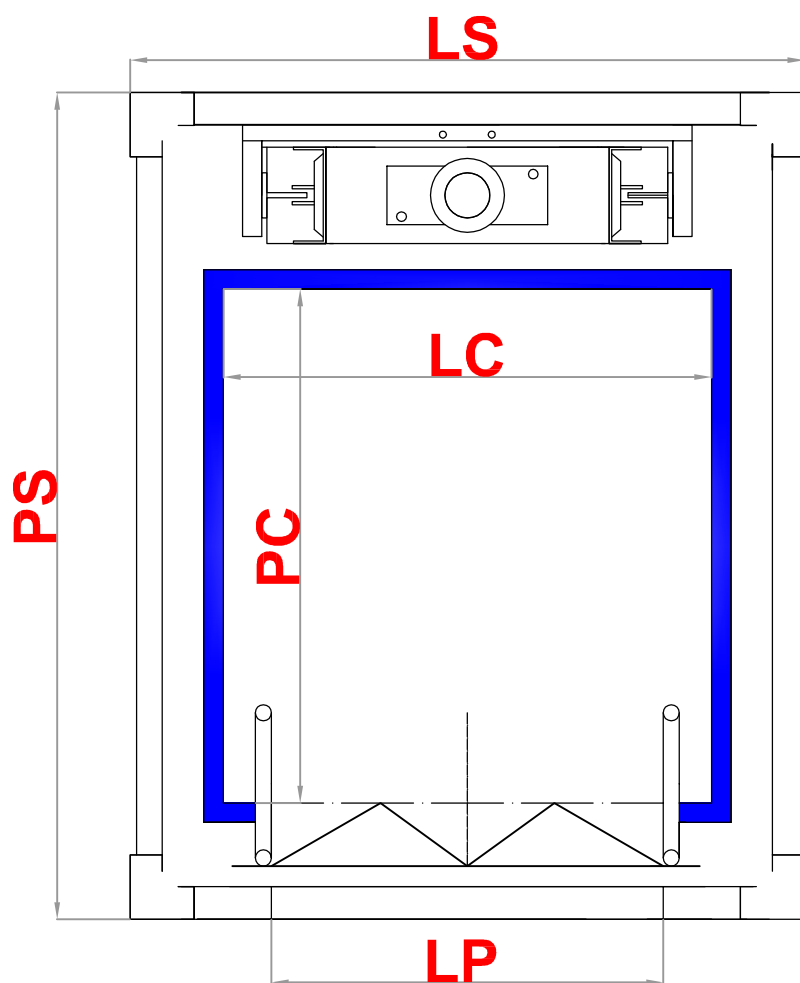

# PIATTAFORMA ELEVATRICE CON STRUTTURA METALLICA SINGOLO ACCESSO FRONTALE

**Piattaforma con porte di piano a battente e  
porte di cabina a soffietto  
Azionamento semiautomatico**

<b>LSxPS</b>	<b>LCxPC</b>	<b>LP</b>	<b>PQ (Kg)</b>
940x1145	650x650	500	250
1090x1300	800x800	650	250
1240x1700	950x1200	800	300
1240x1850	950x1350	800	300
1390x1900	1100x1400	900	400