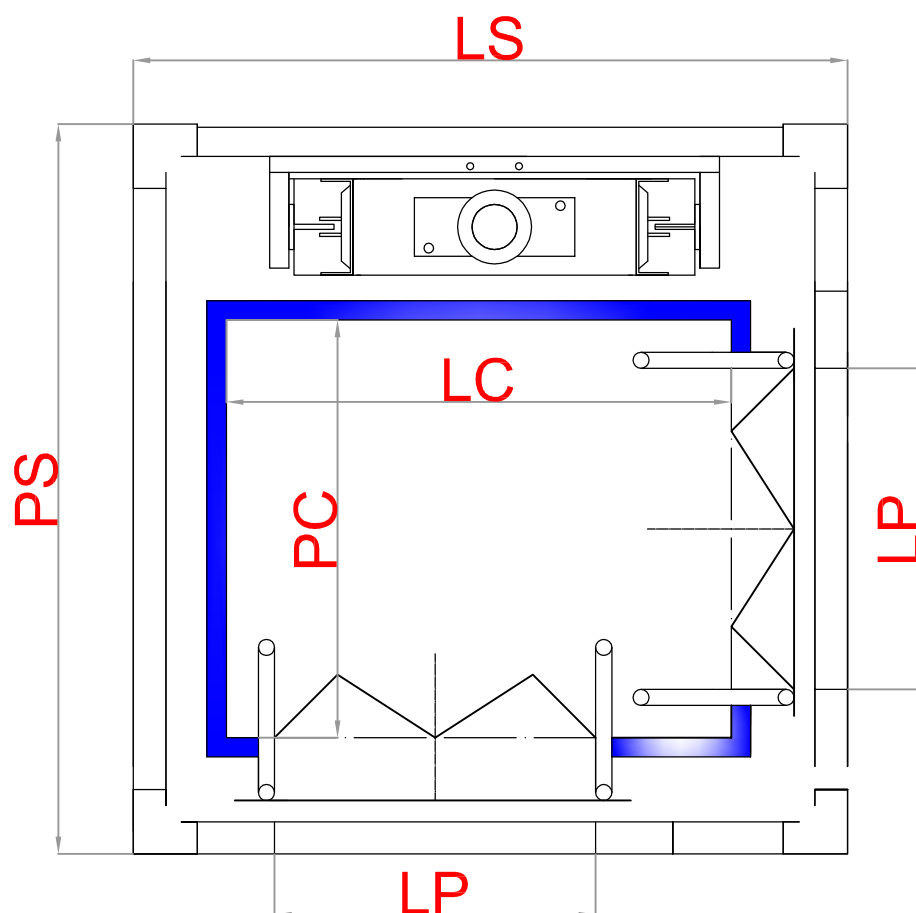

# PIATTAFORMA ELEVATRICE CON STRUTTURA METALLICA DOPPIO ACCESSO ADIACENTE

**Piattaforma con porte di piano a battente e  
porte di cabina a soffietto  
Azionamento semiautomatico**

<b>LSxPS</b>	<b>LCxPC</b>	<b>LP</b>	<b>PQ (Kg)</b>
960x1140	650x650	500	250
1110x1290	800x800	700	250
1260x1690	950x1200	800	300
1510x1690	1200x1200	800	300
1410x1890	1100x1400	900	400