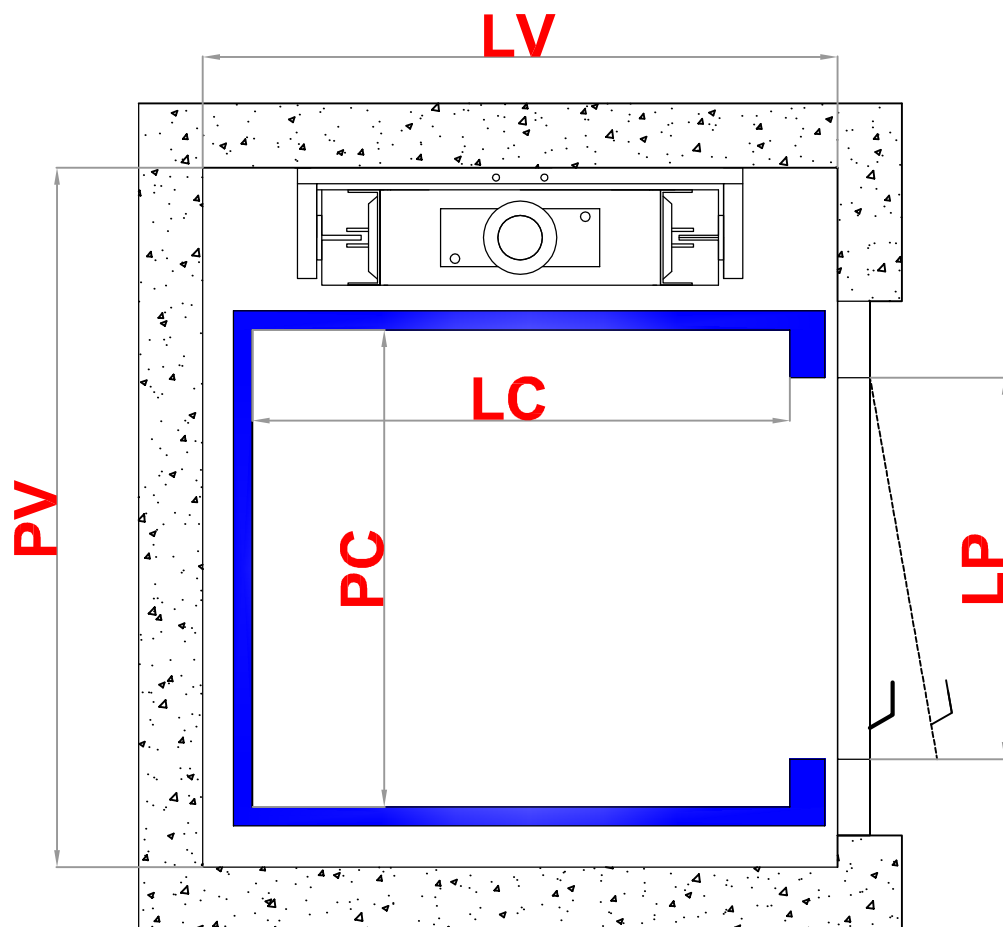

PIATTAFORMA ELEVATRICE CON VANO IN MURATURA SINGOLO ACCESSO

Porte di piano a battente
Azionamento a uomo presente

LVxPV	LCxPC	LP	PQ (Kg)
810x995	650x650	500	250
960x1145	800x800	700	250
1360x1245	1200x900	800	300
1510x1295	1350x950	850	300
1560x1445	1400x1100	900	400

LV/ PV= MISURE INTERNE VANO