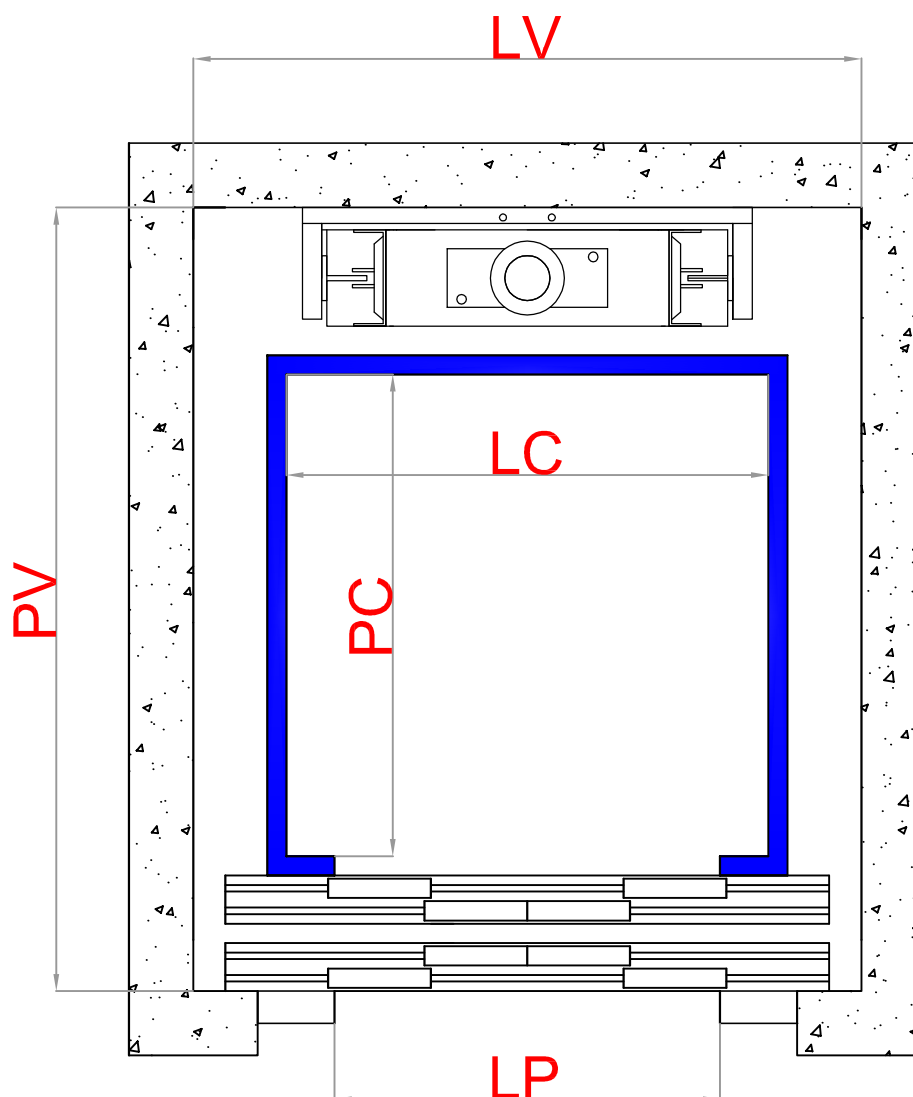

PIATTAFORMA ELEVATRICE CON VANO IN MURATURA SINGOLO ACCESSO FRONTALE

**Porte di piano e di cabina telescopiche
Azionamento automatico**

LVxPV	LCxPC	LP	PQ (Kg)
1040x1220	750x750	500	250
1190x1370	900x900	700	250
1340x1670	1000x1200	800	300
1420x1820	1100x1350	850	300
1500x1870	1100x1400	900	400

LV/ PV= MISURE INTERNE VANO