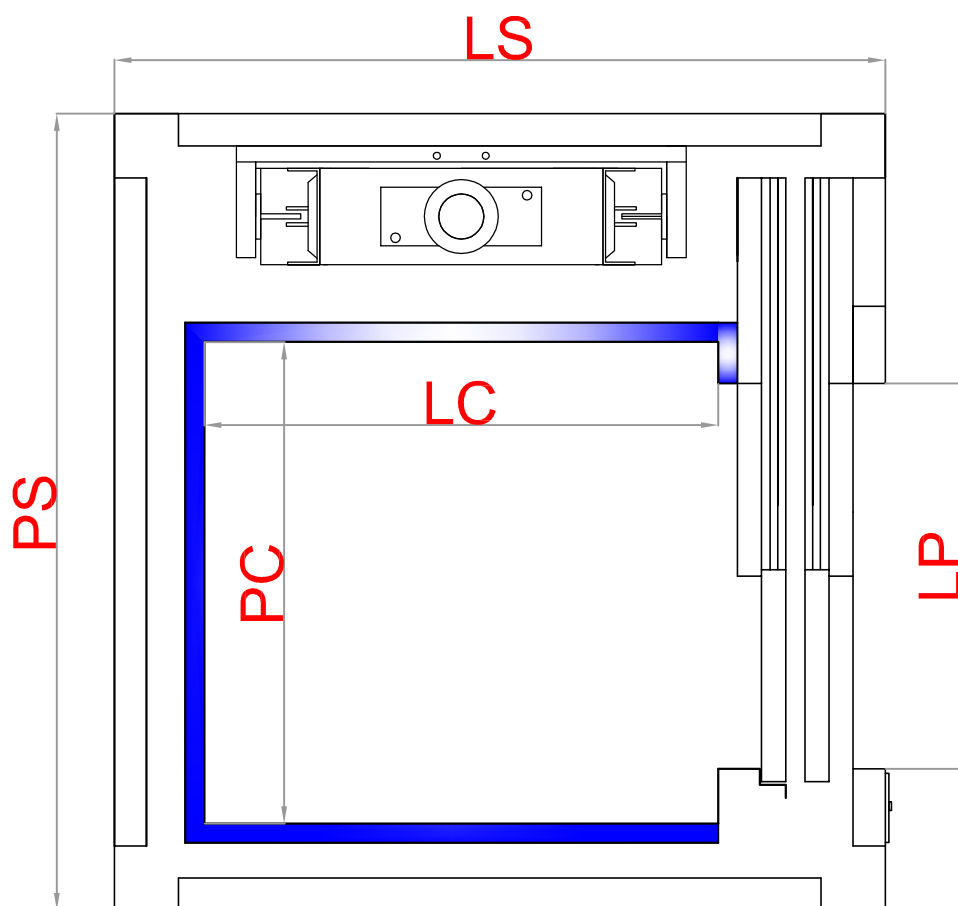

PIATTAFORMA ELEVATRICE CON STRUTTURA METALLICA SINGOLO ACCESSO

Porte di piano e di cabina telescopiche Azionamento automatico

LSxPS	LCxPC	LP	PQ (Kg)
1200x1240	750x750	600	250
1300x1390	900x900	700	250
1600x1540	1200X950	800	300
1750x1620	1350x1000	850	300
1800x1690	1400x1100	900	400