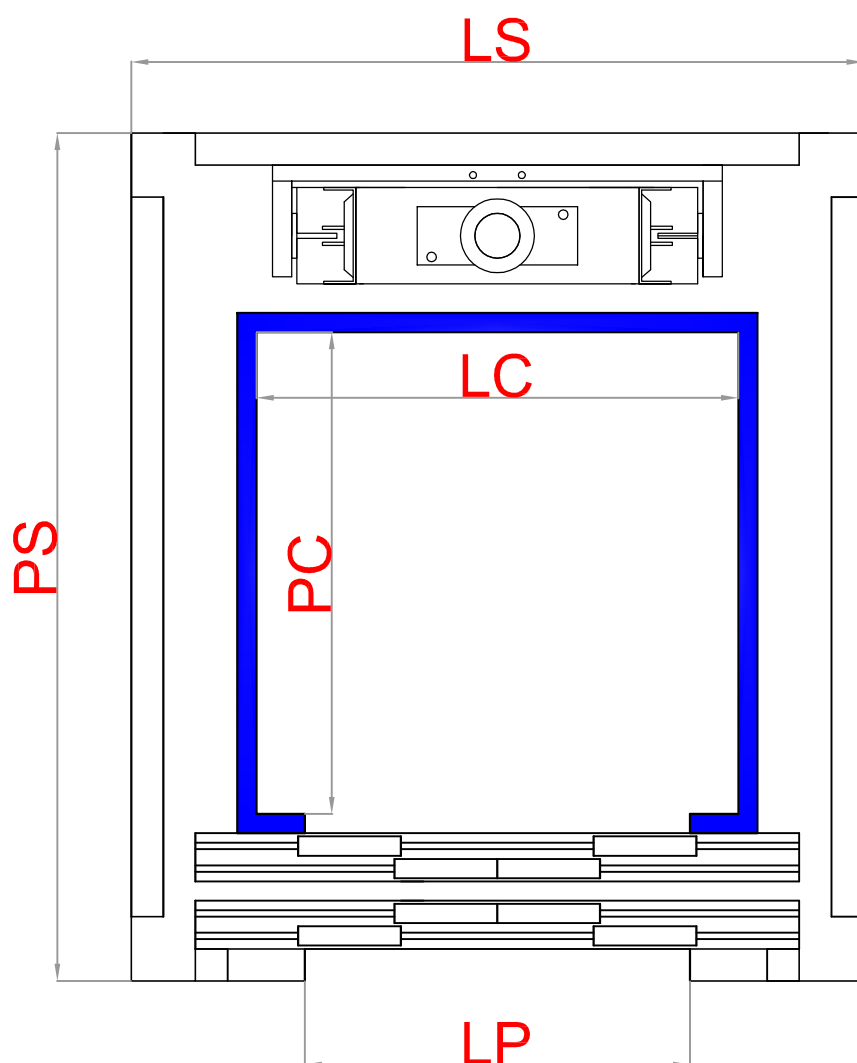

PIATTAFORMA ELEVATRICE CON STRUTTURA METALLICA SINGOLO ACCESSO FRONTALE

**Porte di piano e di cabina telescopiche
Azionamento automatico**

LSxPS	LCxPC	LP	PQ (Kg)
1140x1320	750x750	600	250
1290x1470	900x900	700	250
1440x1770	1000x1200	800	300
1520x1920	1100x1350	850	300
1600x1970	1100x1400	900	400