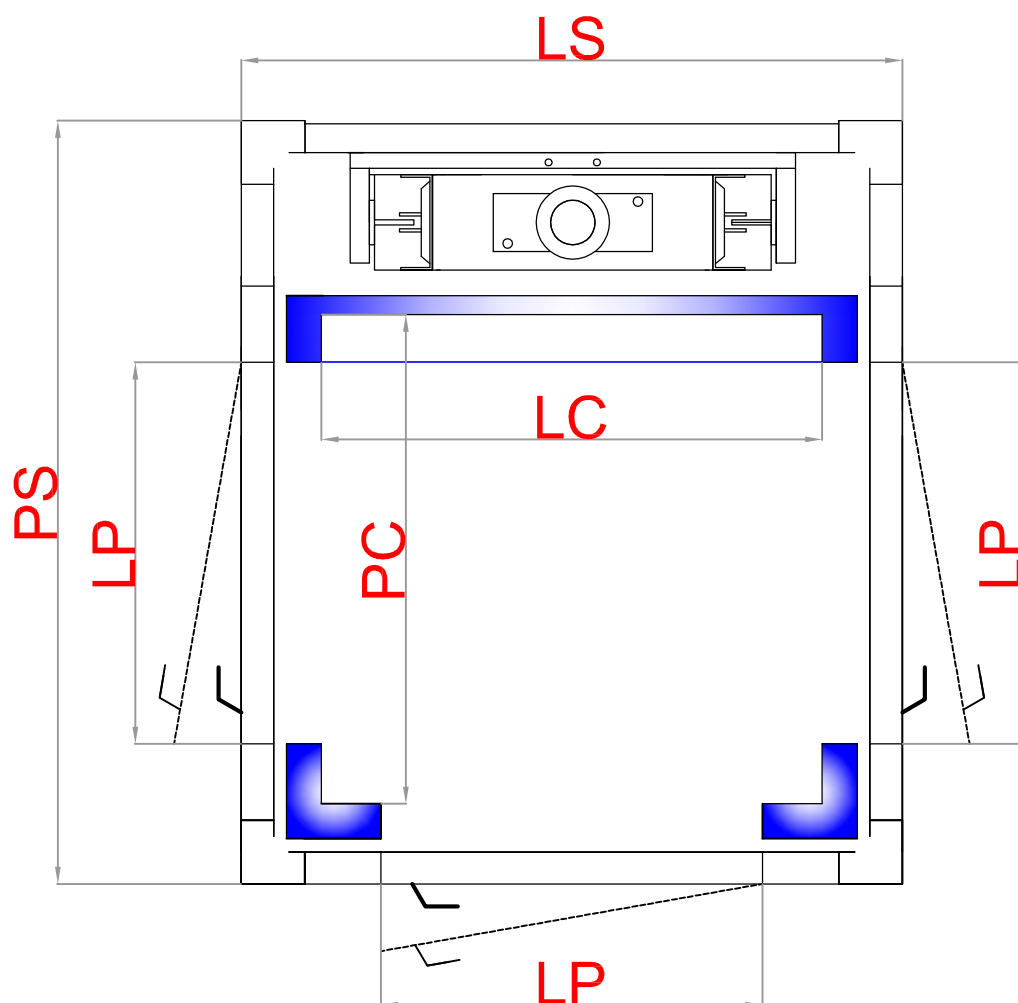

PIATTAFORMA ELEVATRICE CON STRUTTURA METALLICA TRIPLO ACCESSO

Porte di piano a battente
Azionamento a uomo presente

LSxPS	LCxPC	LP	PQ (Kg)
900x1090	650x650	500	250
1100x1240	800x800	700	250
1200x1640	950x1200	800	300
1450x1640	1200x1200	800	300
1350x1840	1100x1400	900	400