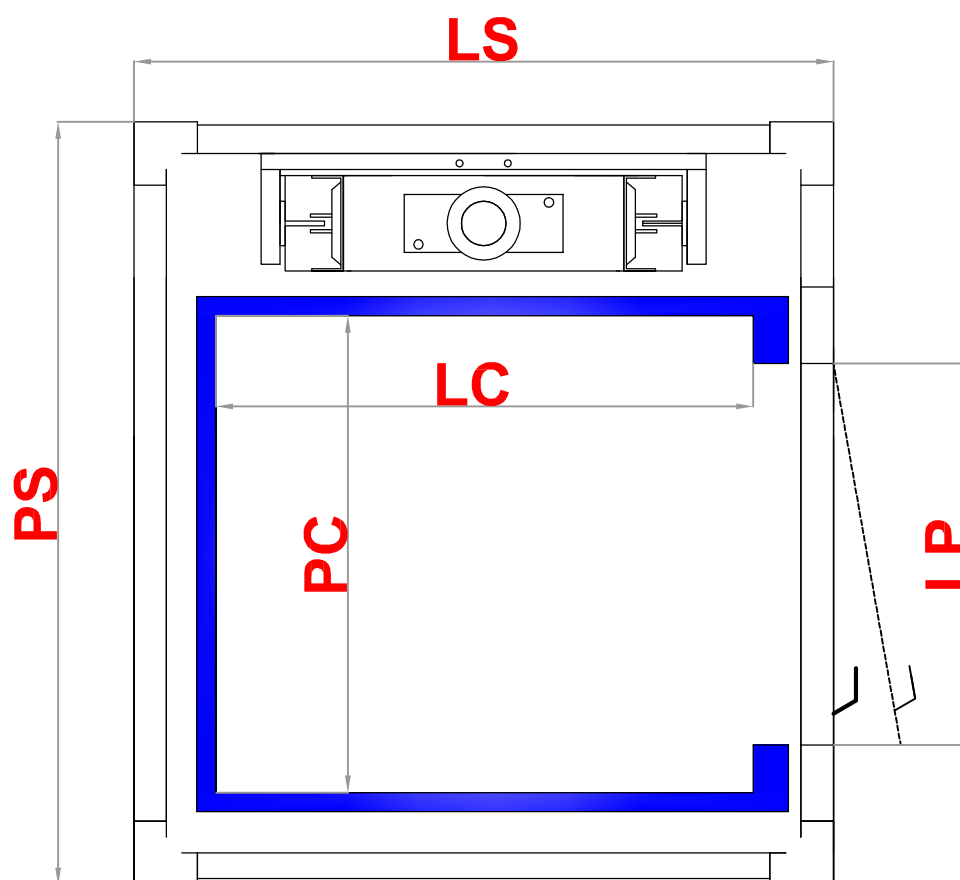

# PIATTAFORMA ELEVATRICE CON STRUTTURA METALLICA SINGOLO ACCESSO

**Porte di piano a battente**  
**Azionamento a uomo presente**

<b>LSxPS</b>	<b>LCxPC</b>	<b>LP</b>	<b>PQ (Kg)</b>
910x1090	650x650	500	250
1060x1260	800x800	700	250
1460x1360	1200x900	800	300
1610x1410	1350x950	850	300
1660x1560	1400x1100	900	400