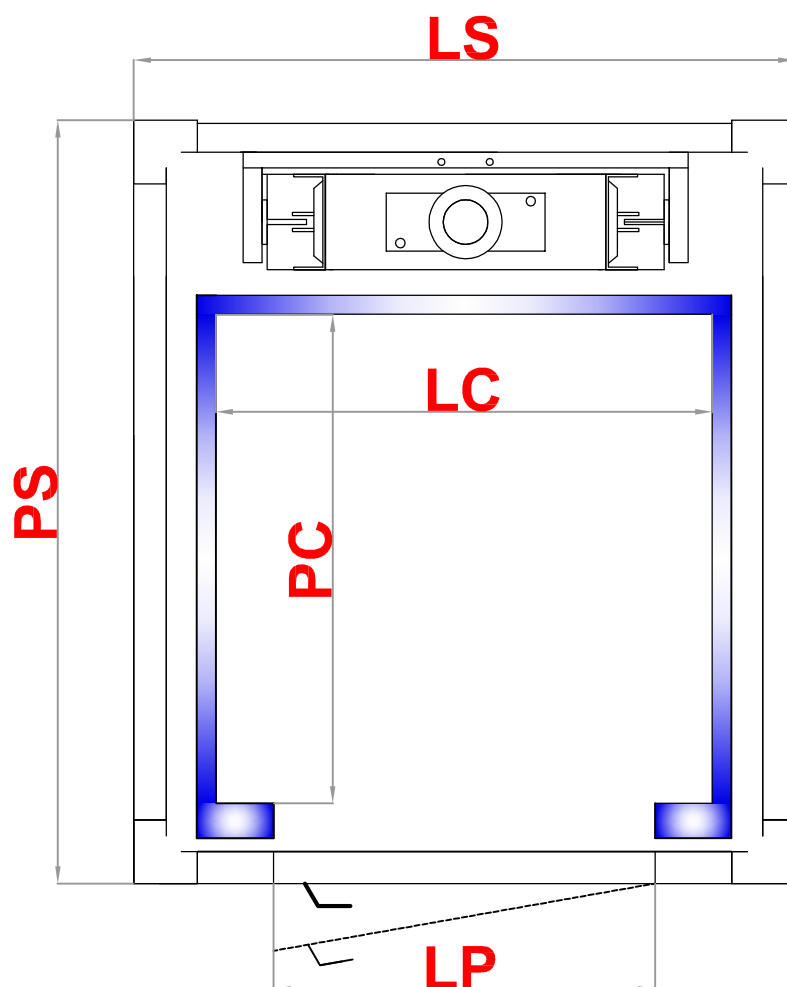

PIATTAFORMA ELEVATRICE CON STRUTTURA METALLICA SINGOLO ACCESSO FRONTALE

Porte di piano a battente
Azionamento a uomo presente

LSxPS	LCxPC	LP	PQ (Kg)
940x1090	650x650	550	250
1100x1240	800x800	700	250
1200x1640	900x1200	800	300
1250x1790	950x1350	850	300
1400x1840	1100x1400	900	400