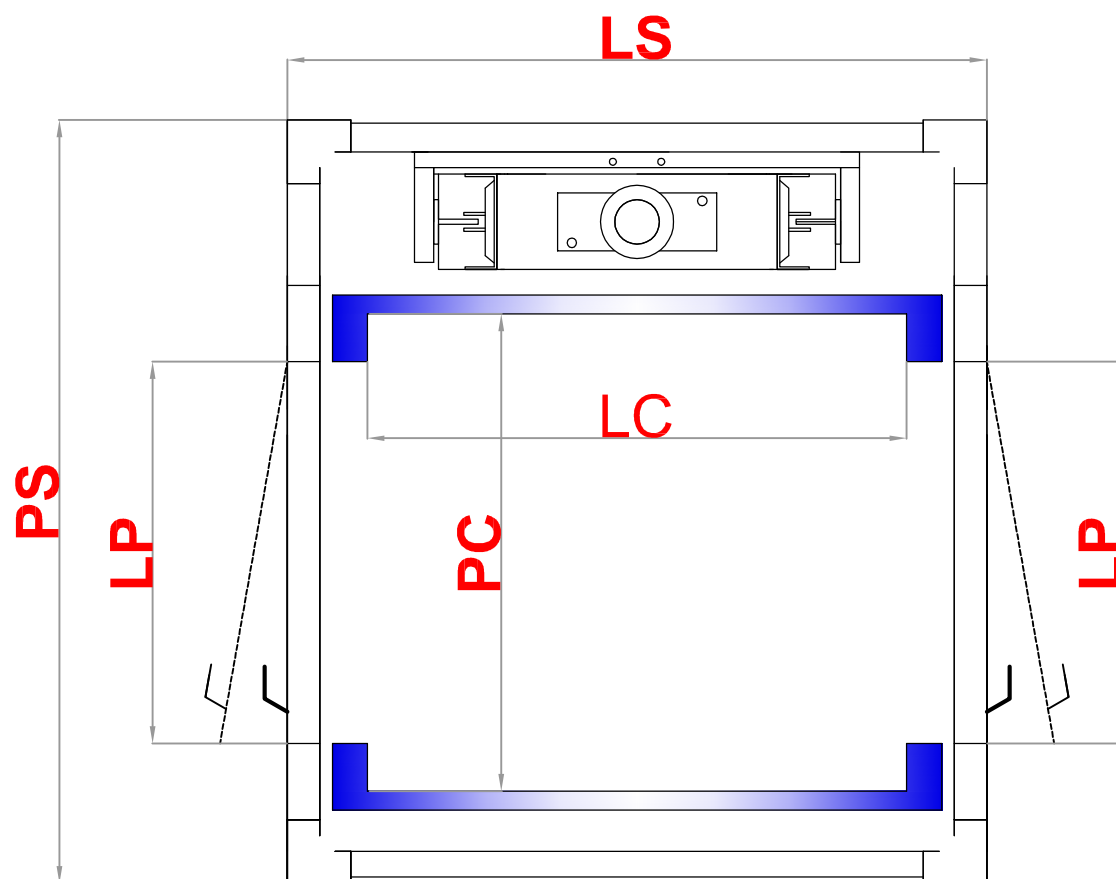

PIATTAFORMA ELEVATRICE CON STRUTTURA METALLICA DOPPIO ACCESSO OPPOSTO

Porte di piano a battente
Azionamento a uomo presente

LSxPS	LCxPC	LP	PQ (Kg)
900x1110	650x650	500	250
1050x1260	800x800	700	250
1450x1360	1200x900	800	300
1600x1410	1350x950	850	300
1650x1560	1400x1100	900	400