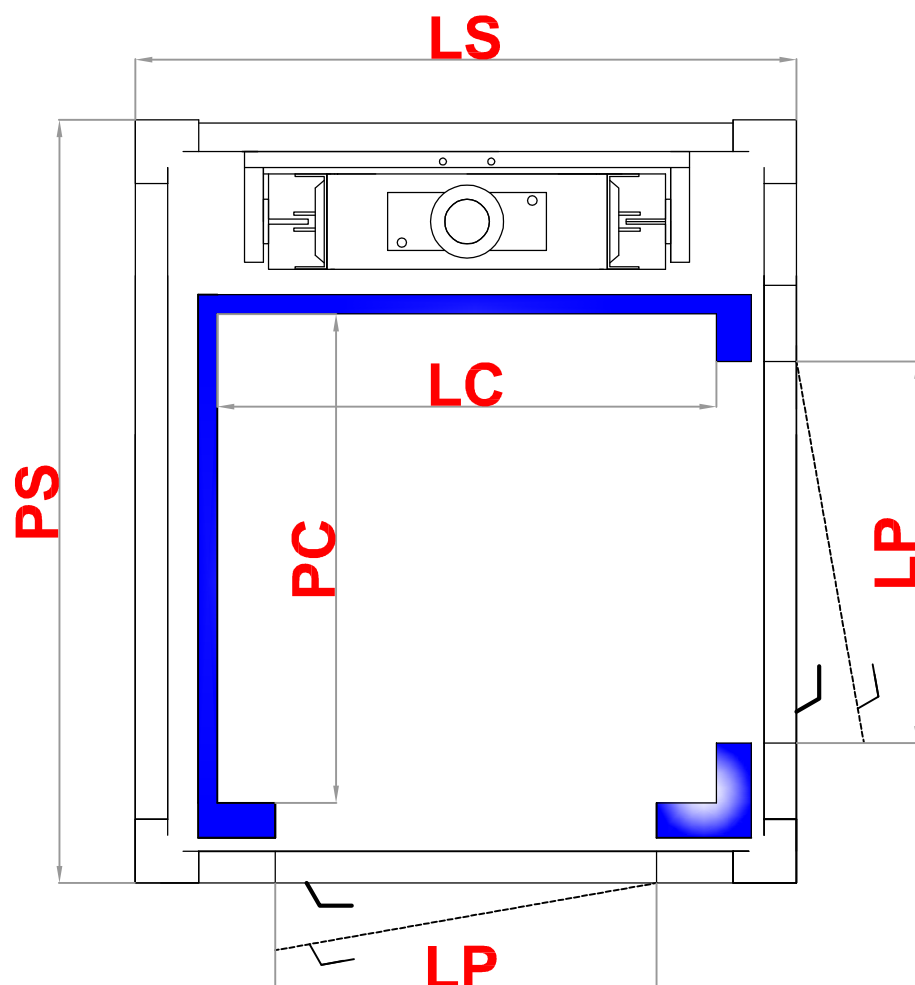

PIATTAFORMA ELEVATRICE CON STRUTTURA METALLICA DOPPIO ACCESSO ADIACENTE

Porte di piano a battente
Azionamento a uomo presente

LSxPS	LCxPC	LP	PQ (Kg)
940x1090	650x650	500	250
1100x1240	800x800	700	250
1220x1640	950x1200	800	300
1470x1640	1200x1200	800	300
1370x1840	1100x1400	900	400